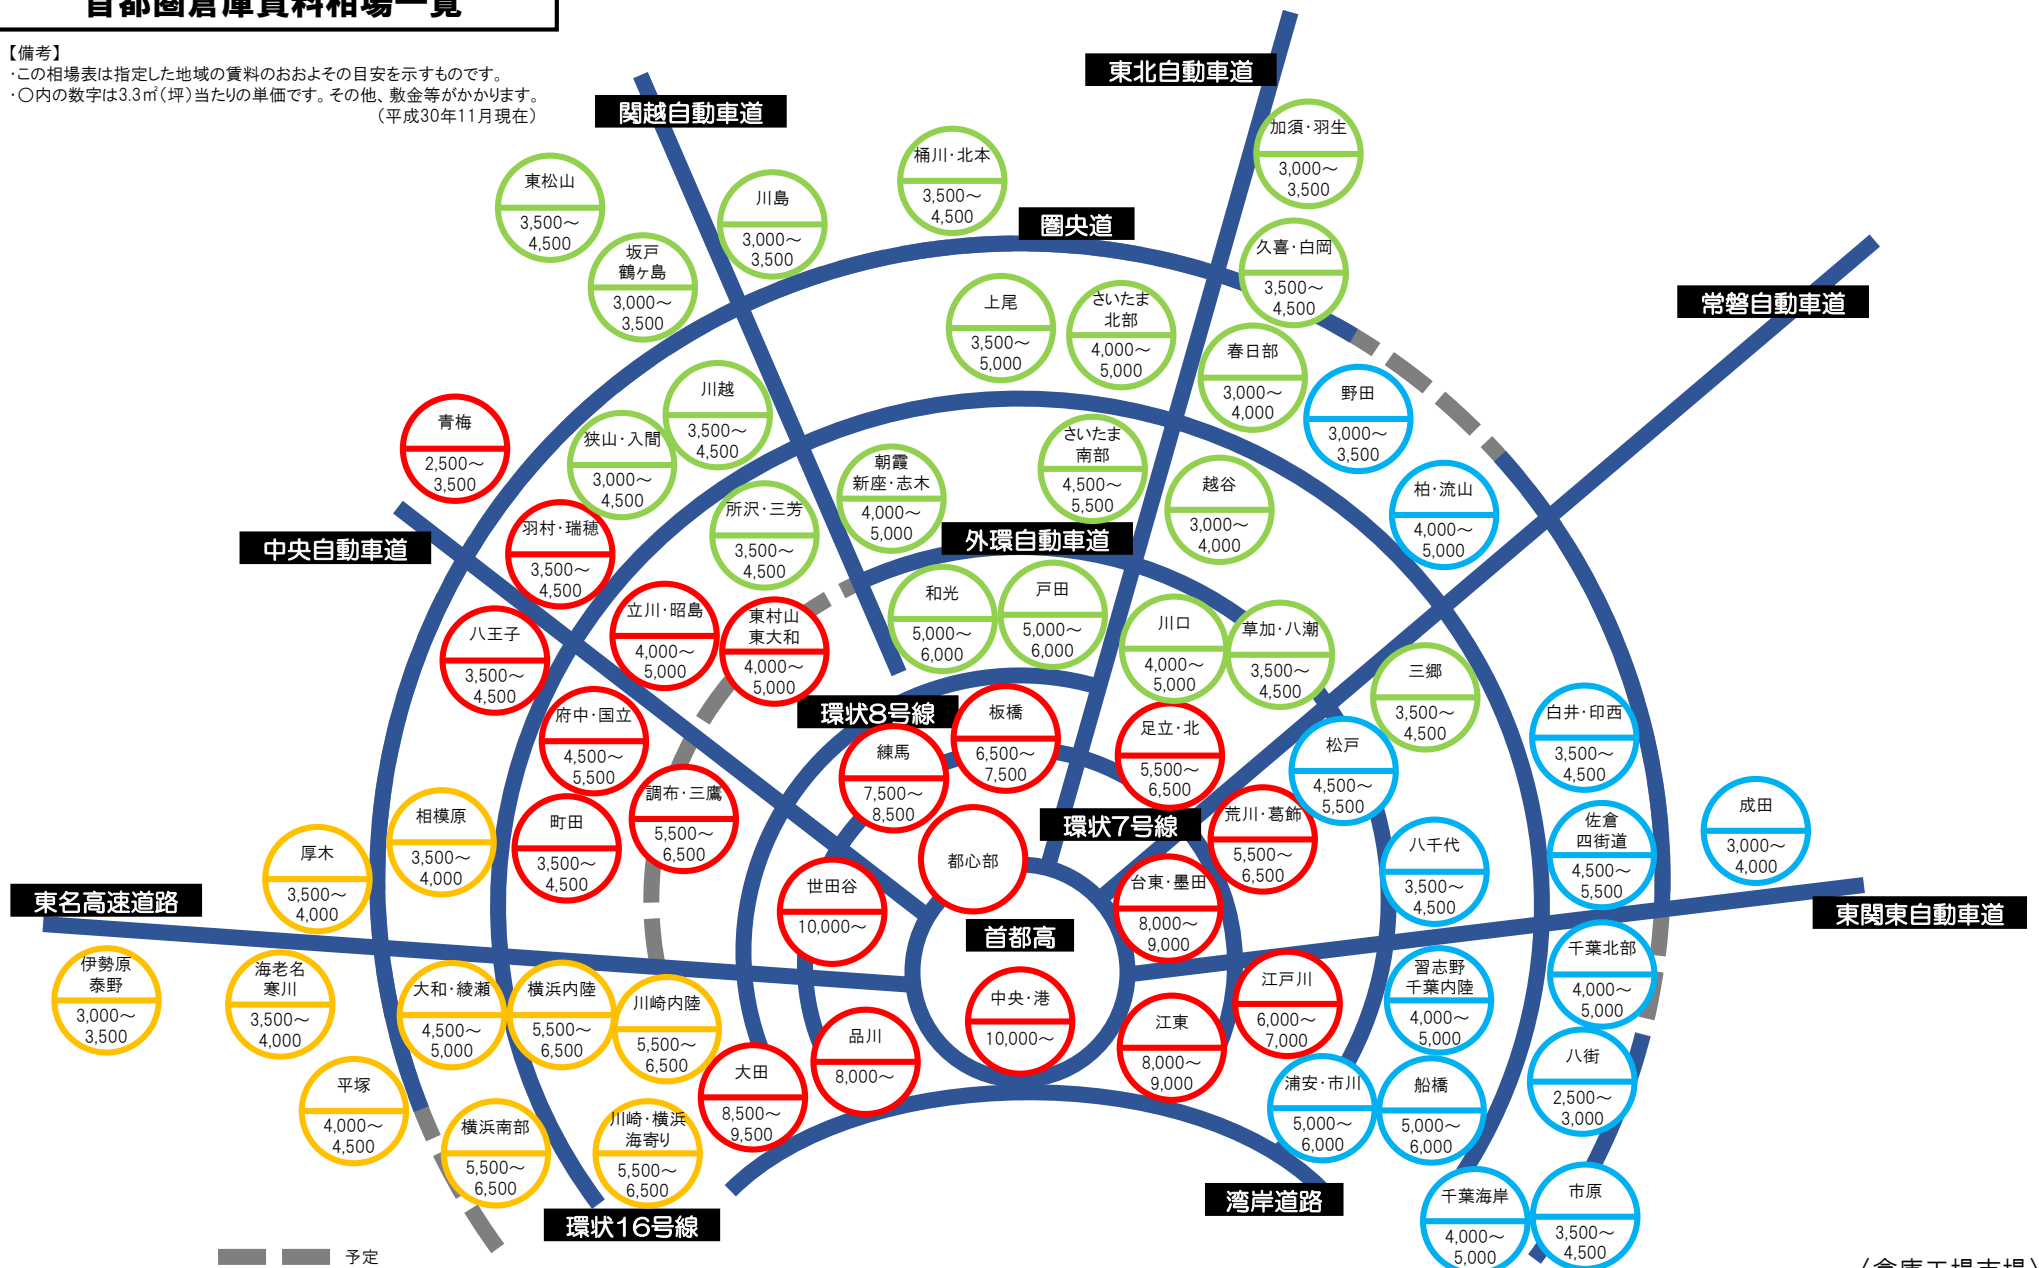

首都圏倉庫賃料相場一覧

【備考】

・この相場表は指定した地域の賃料のおおよその目安を示すものです。
 ・○内の数字は3.3㎡(坪)当たりの単価です。その他、敷金等がかかります。
 (平成30年11月現在)

— 予定

〈倉庫工場市場〉
 流通アシストネットワーク株式会社