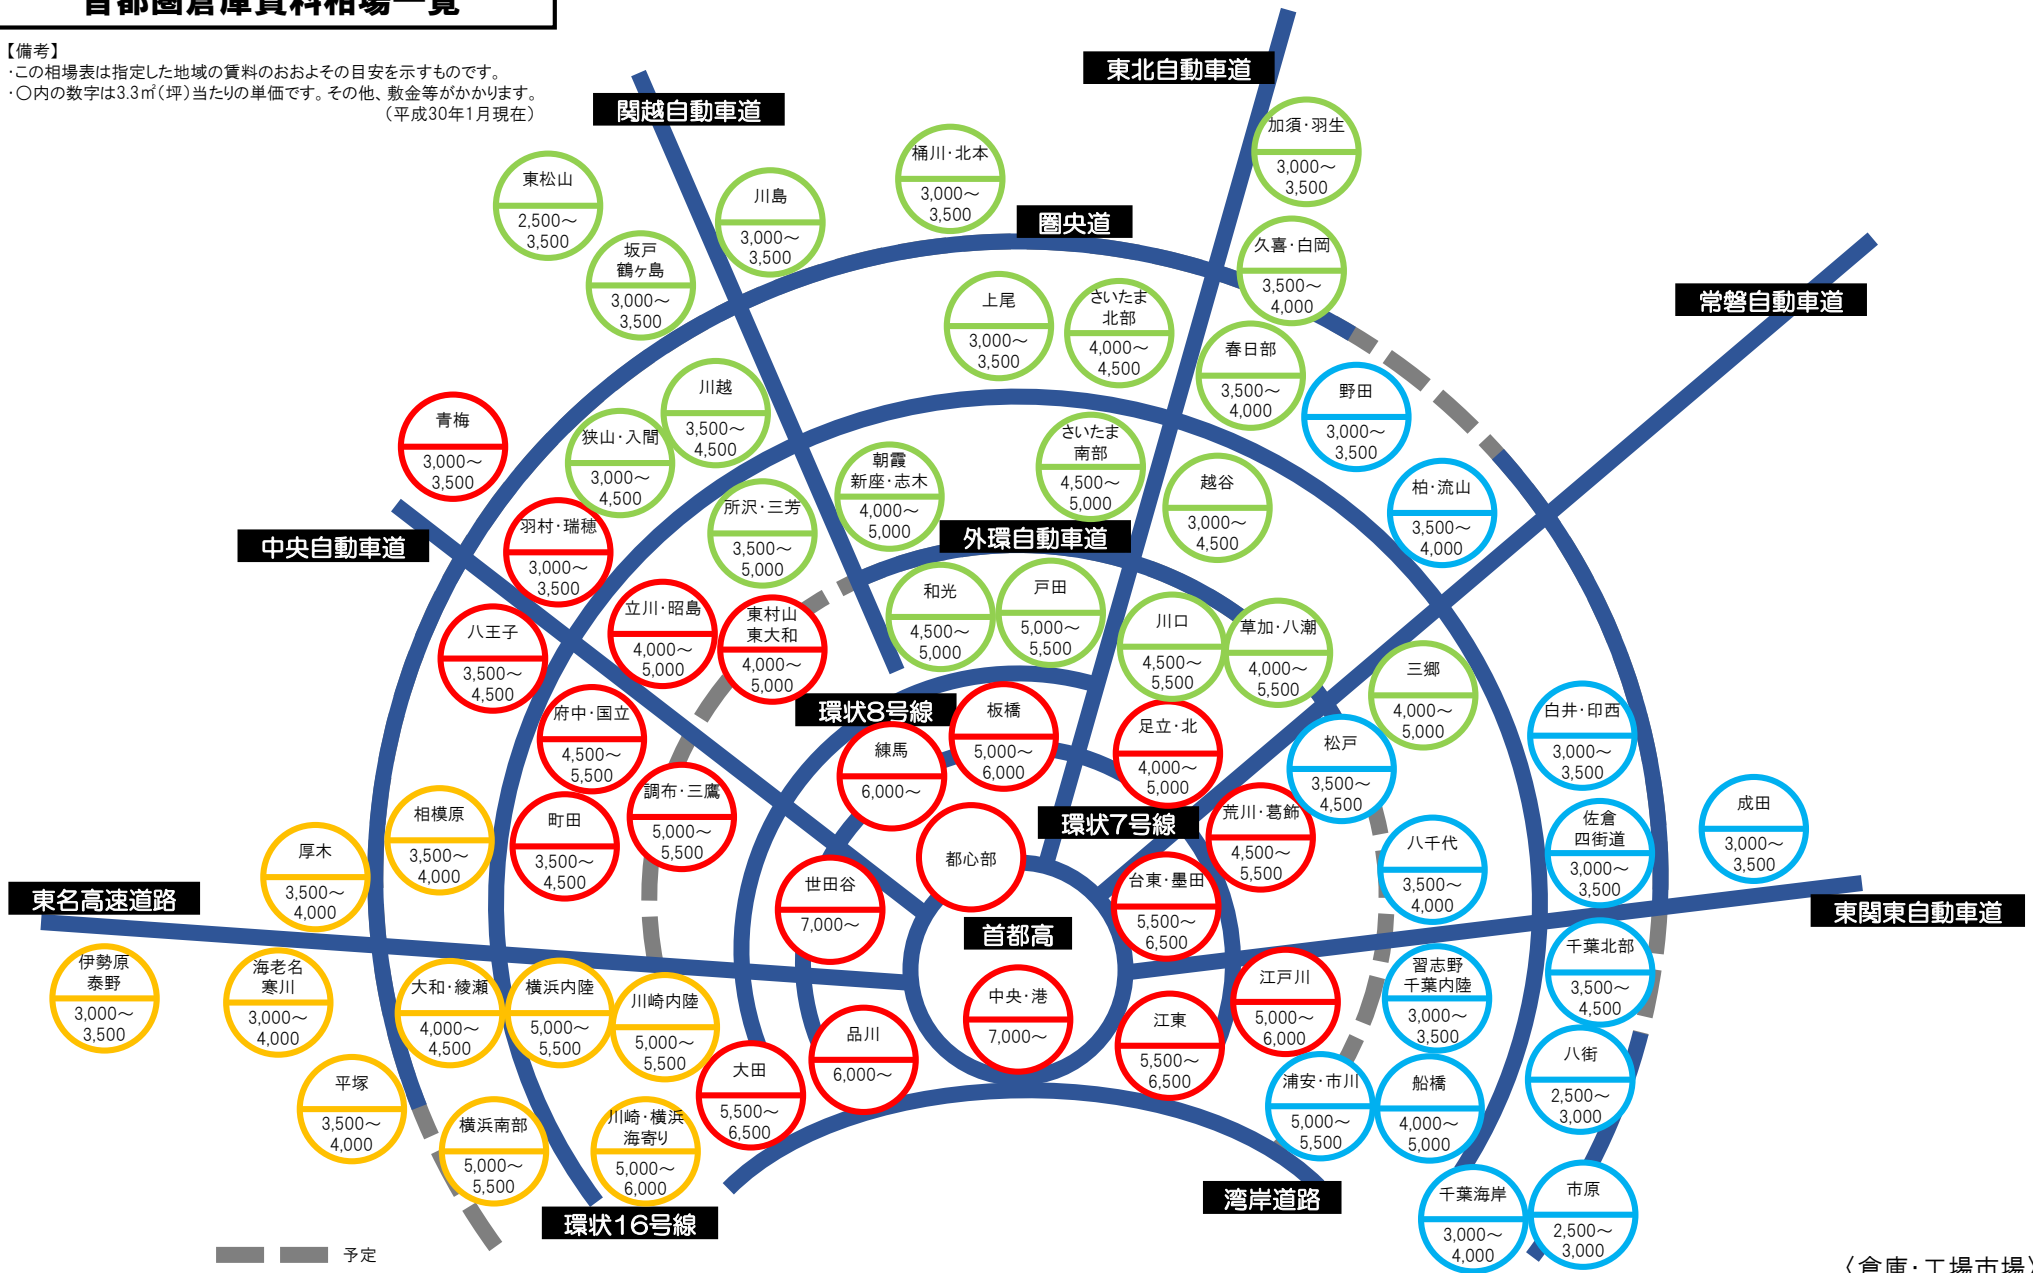

首都圏倉庫賃料相場一覧

【備考】
 ・この相場表は指定した地域の賃料のおおよその目安を示すものです。
 ・○内の数字は3.3㎡(坪)当たりの単価です。その他、敷金等がかかります。
 (平成30年1月現在)

〈倉庫・工場市場〉
 流通アシストネットワーク株式会社